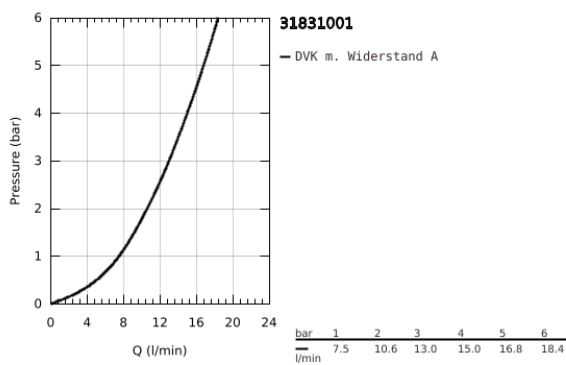

31 831 001 **COSTA SPÜLTISCH-EINLOCHBATTERIE, 1/2"**

**PRODUKTBESCHREIBUNG**

- Farbe: chrom
- Metallgriffe
- wärmeisoliert
- GROHE Long-Life Oberfläche
- GROHE Long-Life Oberteile
- Auslauf mit Mousseur
- schwenkbarer Rohrauslauf
- Schwenkbereich 360°
- flexible Anschlussschläuche
- Maximaler Durchfluss (bei 3 bar): 13 l/min

## 31 831 001 COSTA SPÜLTISCH-EINLOCHBATTERIE, 1/2"

**ERSATZTEILE**, September 2016 – jetzt

1: Griff (Bestell-Nr. 45994000)

1.1: Schnappeinsatz (Bestell-Nr. 0538600M)

2: Oberteil 1/2" (Bestell-Nr. 07146000)