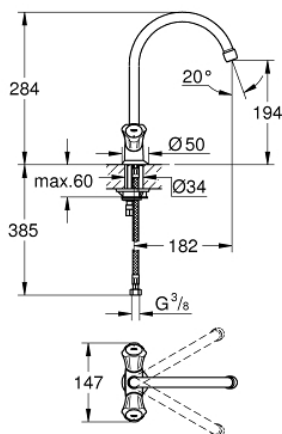

31 831 001 **COSTA SPÜLTISCH-EINLOCHBATTERIE, 1/2"**

**PRODUKTBESCHREIBUNG**

- Farbe: chrom
- Metallgriffe
- wärmeisoliert
- GROHE Long-Life Oberfläche
- GROHE Long-Life Oberteile
- Auslauf mit Mousseur
- schwenkbarer Rohrauslauf
- Schwenkbereich 360°
- flexible Anschlussschläuche
- Maximaler Durchfluss (bei 3 bar): 13 l/min

## 31 831 001 COSTA SPÜLTISCH-EINLOCHBATTERIE, 1/2"

**ERSATZTEILE**, September 2016 – jetzt

1: Griff (Bestell-Nr. 45994000)

1.1: Schnappeinsatz (Bestell-Nr. 0538600M)

2: Oberteil 1/2" (Bestell-Nr. 07146000)

2.1: O-Ring  $\varnothing 6 \times \varnothing 2$  (Bestell-Nr. 0128300M)

2.2: O-Ring  $\varnothing 18,2 \times \varnothing 1,7$  (Bestell-Nr. 0392400M)

2.3: Dichtung (Bestell-Nr. 0529100M)

3: Auslauf (Bestell-Nr. 13213000)

7: Schraube für Costa/Avina (Bestell-Nr. 48013000)\*

8: Montageschlüssel (Bestell-Nr. 19017000)\*

\*Sonderzubehör