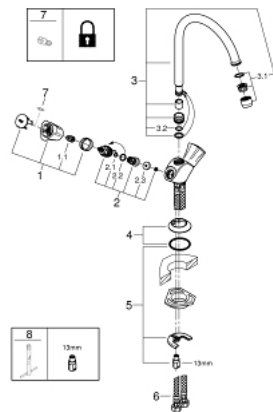

31 831 001 **COSTA SPÜLTISCH-EINLOCHBATTERIE, 1/2"**

**PRODUKTBESCHREIBUNG**

- Farbe: chrom
- Metallgriffe
- wärmeisoliert
- GROHE Long-Life Oberfläche
- GROHE Long-Life Oberteile
- Auslauf mit Mousseur
- schwenkbarer Rohrauslauf
- Schwenkbereich 360°
- flexible Anschlussschläuche
- Maximaler Durchfluss (bei 3 bar): 13 l/min

## 31 831 001 COSTA SPÜLTISCH-EINLOCHBATTERIE, 1/2"

**ERSATZTEILE**, September 2016 – jetzt

1: Griff (Bestell-Nr. 45994000)

1.1: Schnappeinsatz (Bestell-Nr. 0538600M)

2: Oberteil 1/2" (Bestell-Nr. 07146000)

2.1: O-Ring  $\varnothing 6 \times \varnothing 2$  (Bestell-Nr. 0128300M)

2.2: O-Ring  $\varnothing 18,2 \times \varnothing 1,7$  (Bestell-Nr. 0392400M)

2.3: Dichtung (Bestell-Nr. 0529100M)

3: Auslauf (Bestell-Nr. 13213000)

7: Schraube für Costa/Avina (Bestell-Nr. 48013000)\*

8: Montageschlüssel (Bestell-Nr. 19017000)\*

\*Sonderzubehör